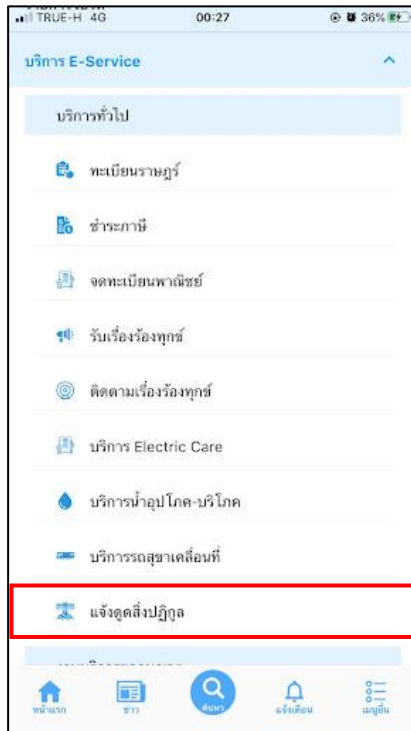

- เมนูบริการแจ้งตุลาสิ่งปฏิกูล ประชาชนสามารถขอรับบริการได้ผ่านเมนูนี้

เมื่อคลิกแล้วให้กรอกข้อมูลและรายชื่อให้เรียบร้อยให้ครบ เมื่อกรอกข้อมูลครบแล้วให้คลิกตกลง

เมื่อคลิกตกลงเว็บก็จะปรากฏ หน้านี้ให้ แล้วให้คลิกที่ เพื่อดำเนินการต่อ

สถานะจะปรากฏขึ้น เพื่อให้ติดตามสถานะ การดำเนินการ