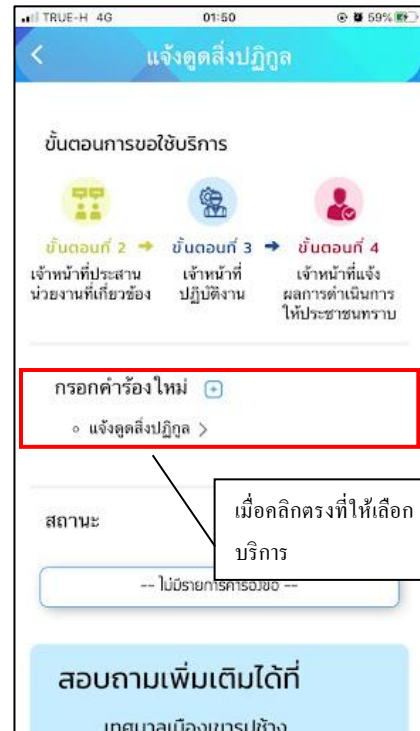

- เมนูบริการแจ้งตุลาสิ่งปฏิกูล ประชาชนสามารถขอรับบริการได้ผ่านเมนูนี้

เมื่อคลิกแล้วให้กรอกข้อมูลและรายชื่อให้เรียบร้อยให้ครบ เมื่อกรอกข้อมูลครบแล้วให้คลิกตกลง

เมื่อคลิกตกลงเว็บก็จะปรากฏ หน้านี้ให้ แล้วให้คลิกที่ เพื่อดำเนินการต่อ

สถานะจะปรากฏขึ้น เพื่อให้ติดตามสถานะ การดำเนินการ